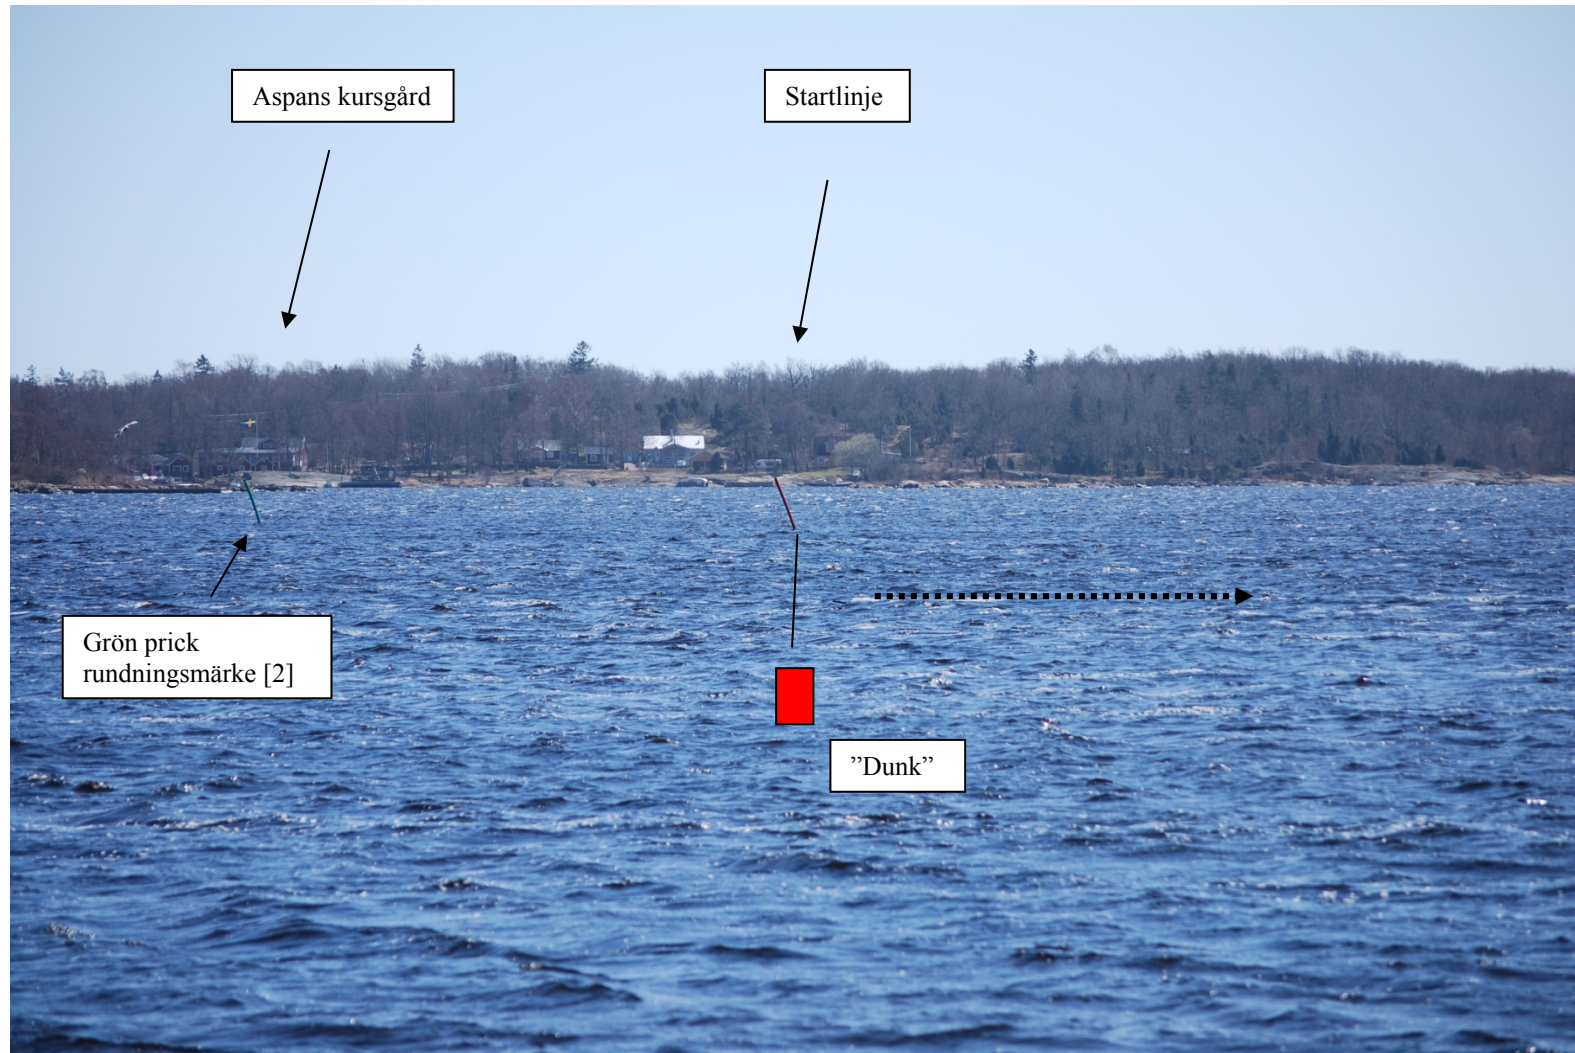

Startlinje i Ronnebyhamn.

Den som startar seglingarna utgår från berghäll utanför Tarketts bryggor. Startlinjen ligger i linje mot Aspans kursgård. Linjen representeras av yttersta röda pricken och utlagd boj (dunk). Starten går mot SV mot rundningsmärke (dunk) i Karösundet.

Startlinje sedd från berghäll vid Tarketts bryggor. Yttersta röda pricken (innan lysbojen) och vår dunk.